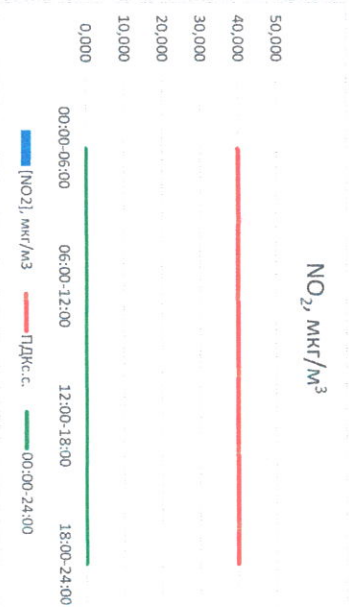

Направление ветра	[NO1], мкг/м³	[NO2], мкг/м³	[CO], мкг/м³	[SO2], мкг/м³	[Пыль], мкг/м³
00:00-06:00	ЗСЗ	-	0,154	-	-
06:00-12:00	З	-	0,183	-	-
12:00-18:00	З	-	0,226	-	-
18:00-24:00	З	-	0,234	-	-
00:00-24:00	З	-	0,199	-	-
ПДК _{с.с.}	60,0	40,0	3,0	50,0	150,0

Пыль, мкг/м³

CO, мкг/м³

SO₂, мкг/м³

NO, мкг/м³

NO₂, мкг/м³

Руководитель филиала ПИИ
по Смоленской области

Начальник отдела -
заведующий лабораторией

С.В. Бобкова

Отчёт о состоянии атмосферного воздуха за 06.02.2021 г.

Направление ветра	[NO], мкг/м³	[NO2], мкг/м³	[CO], мкг/м³	[SO2], мкг/м³	[Пыль], мкг/м³
З	-	-	0,234	-	-
З	-	-	0,249	-	-
З	-	-	0,201	-	-
ЗСЗ	-	-	0,208	-	-
З	-	-	0,223	-	-
ПДК _{с.с.}	60,0	40,0	3,0	50,0	150,0