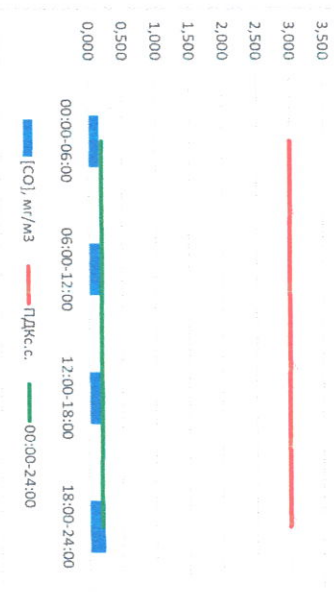

Отчёт о состоянии атмосферного воздуха за 07.02.2021 г.

Направление ветра	[NO1], мкг/м³	[NO2], мкг/м³	[CO], мкг/м³	[SO2], мкг/м³	[Пыль], мкг/м³
00:00-06:00	ЗСЗ	-	0,154	-	-
06:00-12:00	З	-	0,183	-	-
12:00-18:00	З	-	0,226	-	-
18:00-24:00	З	-	0,234	-	-
00:00-24:00	З	-	0,199	-	-
ПДК_{с.с.}	60,0	40,0	3,0	50,0	150,0

Направление ветра	[NO1], мкг/м³	[NO2], мкг/м³	[CO], мкг/м³	[SO2], мкг/м³	[Пыль], мкг/м³
00:00-06:00	ЗСЗ	-	0,154	-	-
06:00-12:00	З	-	0,183	-	-
12:00-18:00	З	-	0,226	-	-
18:00-24:00	З	-	0,234	-	-
00:00-24:00	З	-	0,199	-	-
ПДК_{с.с.}	60,0	40,0	3,0	50,0	150,0

Направление ветра	[NO1], мкг/м³	[NO2], мкг/м³	[CO], мкг/м³	[SO2], мкг/м³	[Пыль], мкг/м³
00:00-06:00	ЗСЗ	-	0,154	-	-
06:00-12:00	З	-	0,183	-	-
12:00-18:00	З	-	0,226	-	-
18:00-24:00	З	-	0,234	-	-
00:00-24:00	З	-	0,199	-	-
ПДК_{с.с.}	60,0	40,0	3,0	50,0	150,0

CO, мкг/м³

Руководитель филиала ПИИ
по Смоленской области

Начальник отдела -
заведующий лабораторией

С.В. Бобкова