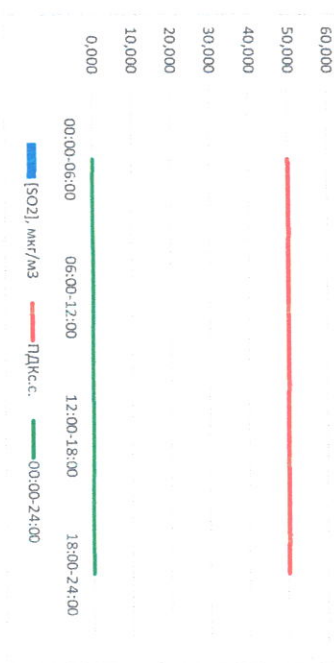

Направление ветра	[NO1], мкг/м³	[NO2], мкг/м³	[CO], мкг/м³	[SO2], мкг/м³	[Пыль], мкг/м³
00:00-06:00	ЗСЗ	-	0,154	-	-
06:00-12:00	З	-	0,183	-	-
12:00-18:00	З	-	0,226	-	-
18:00-24:00	З	-	0,234	-	-
00:00-24:00	З	-	0,199	-	-
ПДК _{с.с.}	60,0	40,0	3,0	50,0	150,0

Пыль, мкг/м³

CO, мкг/м³

SO₂, мкг/м³

NO, мкг/м³

NO₂, мкг/м³

Руководитель филиала ПИИ
по Смоленской области

Начальник отдела -
заведующий лабораторией

С.В. Бобкова