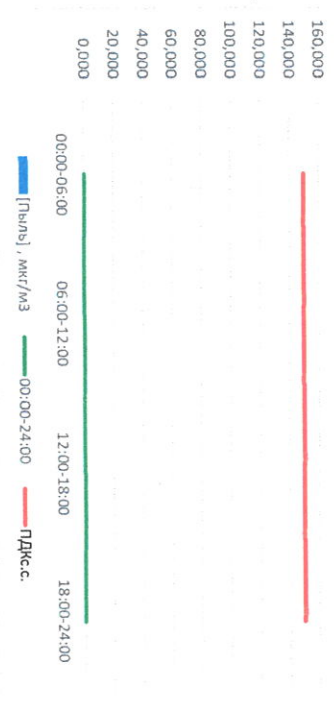

Отчёт о состоянии атмосферного воздуха за 07.02.2021 г.

Направление ветра	[NO1], мкг/м³	[NO2], мкг/м³	[CO], мкг/м³	[SO2], мкг/м³	[Пыль], мкг/м³
00:00-06:00	ЗСЗ	-	0,154	-	-
06:00-12:00	З	-	0,183	-	-
12:00-18:00	З	-	0,226	-	-
18:00-24:00	З	-	0,234	-	-
00:00-24:00	З	-	0,199	-	-
ПДК_{с.с.}	60,0	40,0	3,0	50,0	150,0

Направление ветра	[NO1], мкг/м³	[NO2], мкг/м³	[CO], мкг/м³	[SO2], мкг/м³	[Пыль], мкг/м³
00:00-06:00	ЗСЗ	-	0,154	-	-
06:00-12:00	З	-	0,183	-	-
12:00-18:00	З	-	0,226	-	-
18:00-24:00	З	-	0,234	-	-
00:00-24:00	З	-	0,199	-	-
ПДК_{с.с.}	60,0	40,0	3,0	50,0	150,0

Направление ветра	[NO1], мкг/м³	[NO2], мкг/м³	[CO], мкг/м³	[SO2], мкг/м³	[Пыль], мкг/м³
00:00-06:00	ЗСЗ	-	0,154	-	-
06:00-12:00	З	-	0,183	-	-
12:00-18:00	З	-	0,226	-	-
18:00-24:00	З	-	0,234	-	-
00:00-24:00	З	-	0,199	-	-
ПДК_{с.с.}	60,0	40,0	3,0	50,0	150,0

Пыль, мкг/м³