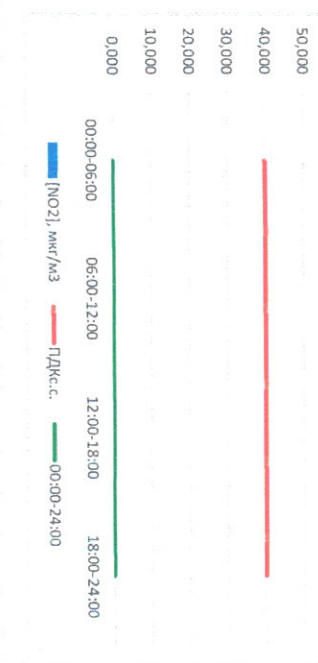

Направление ветра	[NO1], мкг/м³	[NO2], мкг/м³	[CO], мкг/м³	[SO2], мкг/м³	[Пыль], мкг/м³
00:00-06:00	ЗСЗ	-	0,154	-	-
06:00-12:00	З	-	0,183	-	-
12:00-18:00	З	-	0,226	-	-
18:00-24:00	З	-	0,234	-	-
00:00-24:00	З	-	0,199	-	-
ПДК _{с.с.}	60,0	40,0	3,0	50,0	150,0

Пыль, мкг/м³

CO, мкг/м³

SO₂, мкг/м³

NO, мкг/м³

NO₂, мкг/м³

Руководитель филиала ПИИ
по Смоленской области

Начальник отдела -
заведующий лабораторией

С.В. Бобкова