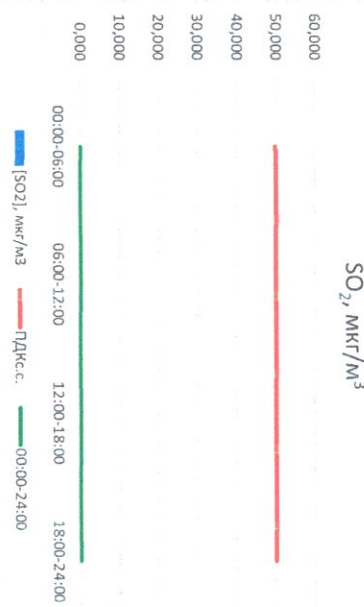

Отчёт о состоянии атмосферного воздуха за 06.02.2021 г.

Направление ветра	[NO], мкг/м³	[NO2], мкг/м³	[CO], мкг/м³	[SO2], мкг/м³	[Пыль], мкг/м³				
						00:00-06:00	06:00-12:00	12:00-18:00	18:00-24:00
З	-	-	0,234	-	-				
З	-	-	0,249	-	-				
З	-	-	0,201	-	-				
ЗСЗ	-	-	0,208	-	-				
З	-	-	0,223	-	-				
ПДК_{с.с.}	60,0	40,0	3,0	50,0	150,0