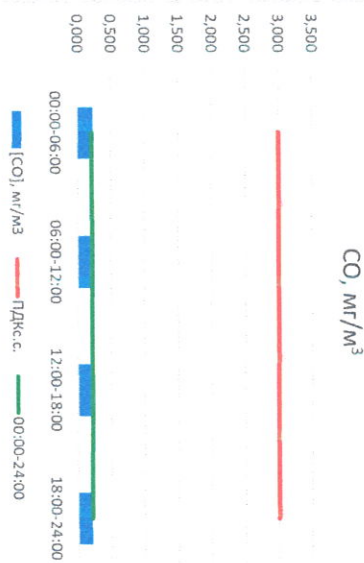

Отчёт о состоянии атмосферного воздуха за 06.02.2021 г.

Направление ветра	[NO], мкг/м³	[NO2], мкг/м³	[CO], мкг/м³	[SO2], мкг/м³	[Пыль], мкг/м³				
						00:00-06:00	06:00-12:00	12:00-18:00	18:00-24:00
З	-	-	0,234	-	-				
З	-	-	0,249	-	-				
З	-	-	0,201	-	-				
ЗСЗ	-	-	0,208	-	-				
З	-	-	0,223	-	-				
ПДК_{с.с.}	60,0	40,0	3,0	50,0	150,0