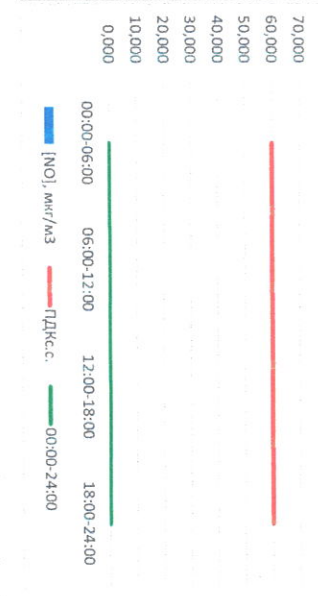

Направление ветра	[NO1], мкг/м³	[NO2], мкг/м³	[CO], мкг/м³	[SO2], мкг/м³	[Пыль], мкг/м³
00:00-06:00	ЗСЗ	-	0,154	-	-
06:00-12:00	З	-	0,183	-	-
12:00-18:00	З	-	0,226	-	-
18:00-24:00	З	-	0,234	-	-
00:00-24:00	З	-	0,199	-	-
ПДК _{с.с.}	60,0	40,0	3,0	50,0	150,0

Пыль, мкг/м³

CO, мкг/м³

SO₂, мкг/м³

NO, мкг/м³

NO₂, мкг/м³

Руководитель филиала ПИИ
по Смоленской области

Начальник отдела -
заведующий лабораторией

С.В. Бобкова