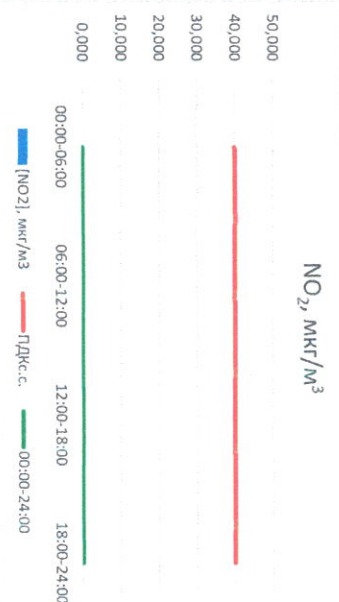

Направление ветра	[NO1], мкг/м³	[NO2], мкг/м³	[CO], мкг/м³	[SO2], мкг/м³	[Пыль], мкг/м³
00:00-06:00	ЗСЗ	-	0,154	-	-
06:00-12:00	З	-	0,183	-	-
12:00-18:00	З	-	0,226	-	-
18:00-24:00	З	-	0,234	-	-
00:00-24:00	З	-	0,199	-	-
ПДК _{с.с.}	60,0	40,0	3,0	50,0	150,0

Руководитель филиала ЦПАТИ
по Смоленской области

Ю.М. Евсеев

Начальник отдела -
заведующий лабораторией

С.В. Бобкова

Отчёт о состоянии атмосферного воздуха за 05.02.2021 г.

Направление ветра	[NO ₁], мкг/м ³	[NO ₂], мкг/м ³	[CO], мкг/м ³	[SO ₂], мкг/м ³	[Пыль] _т , мкг/м ³
00:00-06:00	СЗ	-	0,225	-	-
06:00-12:00	З	-	0,217	-	-
12:00-18:00	З	-	0,218	-	-
18:00-24:00	З	-	0,243	-	-
00:00-24:00	ЗСЗ	-	0,226	-	-
ПДК _{с.с.}	60,0	40,0	3,0	50,0	150,0