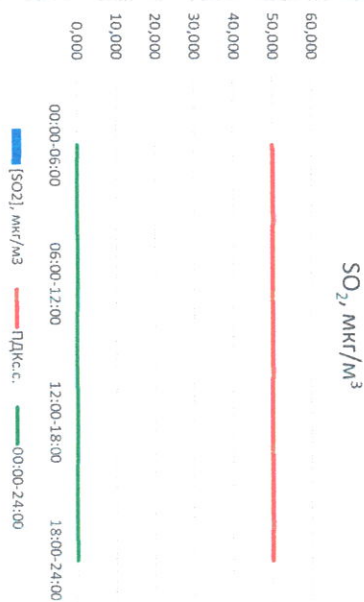

Направление ветра	[NO1], мкг/м³	[NO2], мкг/м³	[CO], мкг/м³	[SO2], мкг/м³	[Пыль], мкг/м³
00:00-06:00	ЗСЗ	-	0,154	-	-
06:00-12:00	З	-	0,183	-	-
12:00-18:00	З	-	0,226	-	-
18:00-24:00	З	-	0,234	-	-
00:00-24:00	З	-	0,199	-	-
ПДК _{с.с.}	60,0	40,0	3,0	50,0	150,0

Руководитель филиала ЦПАТИ
по Смоленской области

Ю.М. Евсеев

Начальник отдела -
заведующий лабораторией

С.В. Бобкова

Отчёт о состоянии атмосферного воздуха за 05.02.2021 г.

Направление ветра	[NO ₁], мкг/м ³	[NO ₂], мкг/м ³	[CO], мкг/м ³	[SO ₂], мкг/м ³	[Пыль] _т , мкг/м ³
00:00-06:00	СЗ	-	0,225	-	-
06:00-12:00	З	-	0,217	-	-
12:00-18:00	З	-	0,218	-	-
18:00-24:00	З	-	0,243	-	-
00:00-24:00	ЗСЗ	-	0,226	-	-
ПДК _{с.с.}	60,0	40,0	3,0	50,0	150,0