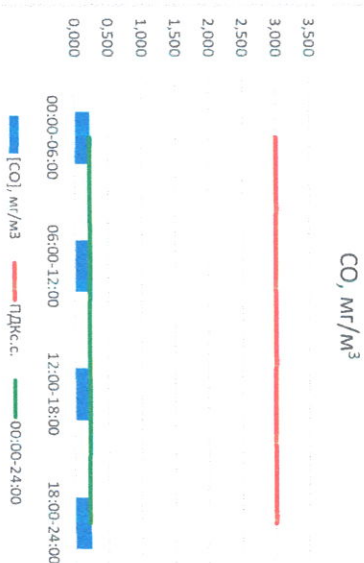

Направление ветра	[NO1], мкг/м³	[NO2], мкг/м³	[CO], мкг/м³	[SO2], мкг/м³	[Пыль], мкг/м³
00:00-06:00	ЗСЗ	-	0,154	-	-
06:00-12:00	З	-	0,183	-	-
12:00-18:00	З	-	0,226	-	-
18:00-24:00	З	-	0,234	-	-
00:00-24:00	З	-	0,199	-	-
ПДК _{с.с.}	60,0	40,0	3,0	50,0	150,0

Руководитель филиала ЦПАТИ
по Смоленской области

Ю.М. Евсеев

Начальник отдела -
заведующий лабораторией

С.В. Бобкова

Отчёт о состоянии атмосферного воздуха за 05.02.2021 г.

Направление ветра	[NO ₁], мкг/м ³	[NO ₂], мкг/м ³	[CO], мкг/м ³	[SO ₂], мкг/м ³	[Пыль] _т , мкг/м ³
00:00-06:00	СЗ	-	0,225	-	-
06:00-12:00	З	-	0,217	-	-
12:00-18:00	З	-	0,218	-	-
18:00-24:00	З	-	0,243	-	-
00:00-24:00	ЗСЗ	-	0,226	-	-
ПДК _{с.с.}	60,0	40,0	3,0	50,0	150,0